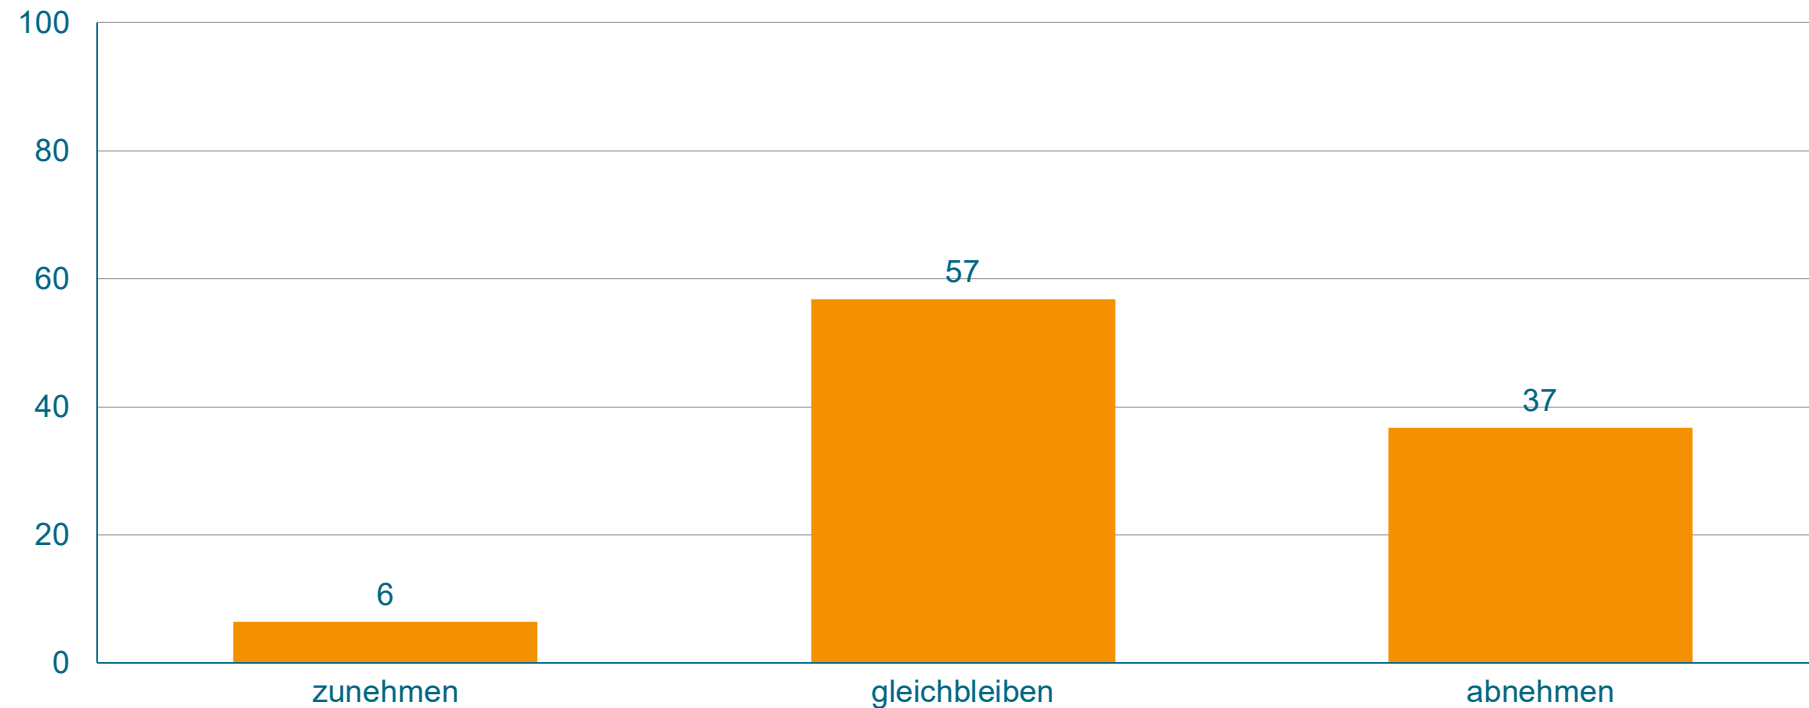

Für Hochschulabsolventen und -absolventinnen dürfte die Situation schwieriger werden

Die Zahl der Hochschulabsolvent*innen, die wir einstellen, wird....

Angaben in Prozent der auswertbaren Rückmeldungen (N = 605)

Quelle: VDMA