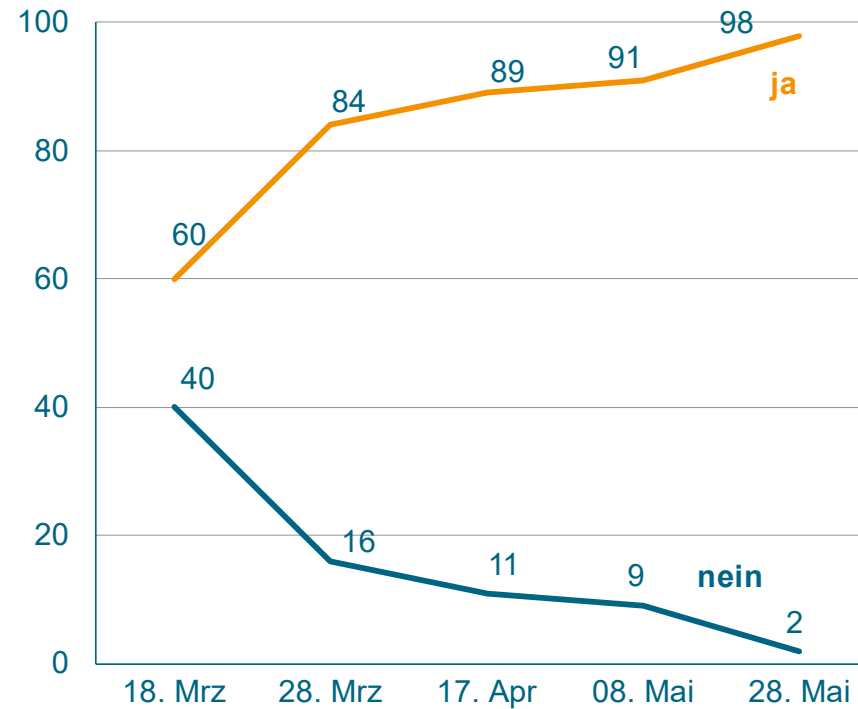

The left side of the slide features a vertical image of a water drop falling into a pool of water, creating ripples. The background is a solid blue color.

Blitzumfrage Einstellungsbedarf und Nachwuchswerbung in Zeiten von Corona

Mai 2020

Maschinenbau: Beeinträchtigungen im Betriebsablauf in Folge der Ausbreitung des Coronavirus

Angaben in Prozent der auswertbaren Rückmeldungen (N = 729)

Quelle: VDMA, Blitzumfragen zum Coronavirus, März bis Mai 2020