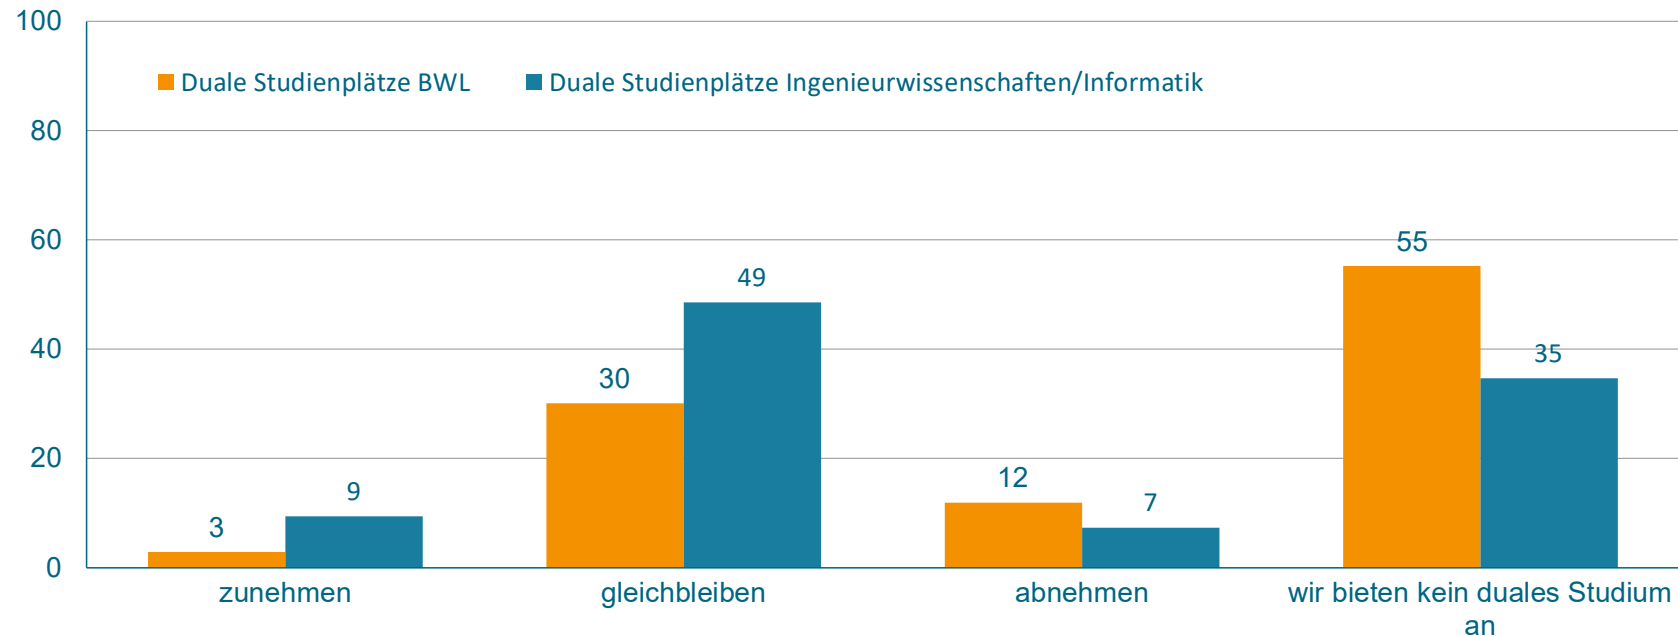

Angebot für duale Studienplätze im Ing.- und IT-Bereich stabil

Die Zahl der dualen Studienplätze im Bereich BWL und Ingenieurwissenschaften/Informatik in unserem Unternehmen wird...

Angaben in Prozent der auswertbaren Rückmeldungen (N = 605)

Quelle: VDMA