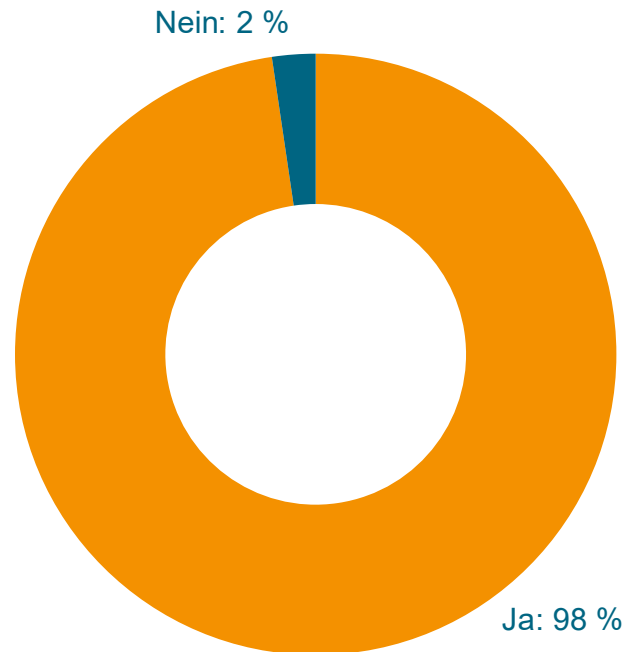

The left side of the slide features a vertical image of a water drop falling into a pool of water, creating ripples. The background is a solid blue color.

Blitzumfrage Einstellungsbedarf und Nachwuchswerbung in Zeiten von Corona

Mai 2020

Maschinenbau: Beeinträchtigungen im Betriebsablauf in Folge der Ausbreitung des Coronavirus

Angaben in Prozent der auswertbaren Rückmeldungen (N = 729)

Quelle: VDMA, Blitzumfragen zum Coronavirus, März bis Mai 2020