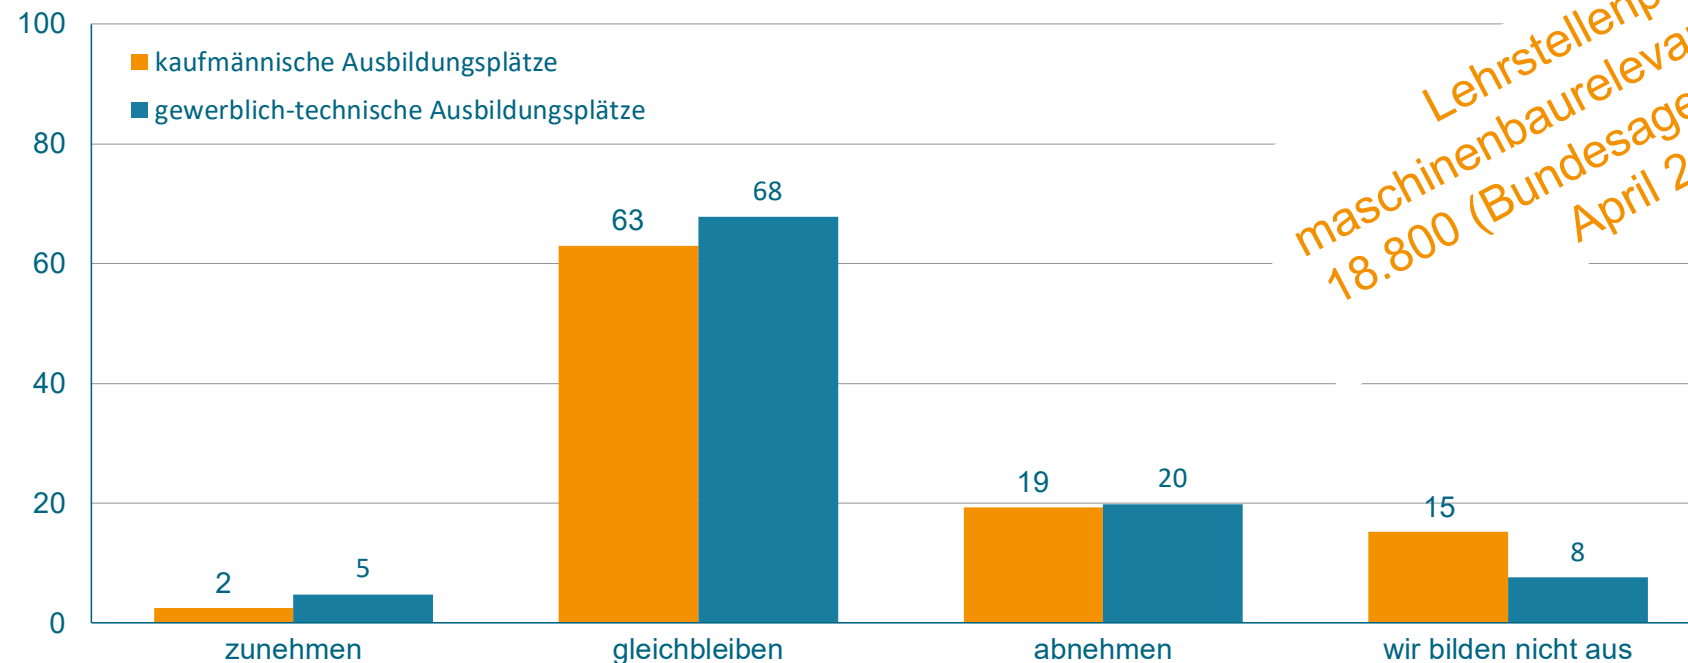

The left side of the slide features a vertical image of a water drop falling into a pool of water, creating ripples. The background is a solid blue color.

Blitzumfrage Einstellungsbedarf und Nachwuchswerbung in Zeiten von Corona

Mai 2020

Maschinenbau: Beeinträchtigungen im Betriebsablauf in Folge der Ausbreitung des Coronavirus

Angaben in Prozent der auswertbaren Rückmeldungen (N = 729)

Quelle: VDMA, Blitzumfragen zum Coronavirus, März bis Mai 2020

Ausbildungssituation im Maschinenbau trotz Corona relativ stabil

Die Zahl der kaufmännischen und gewerblich-technischen Ausbildungsplätze in unserem Unternehmen wird...

Angaben in Prozent der auswertbaren Rückmeldungen (N = 605)